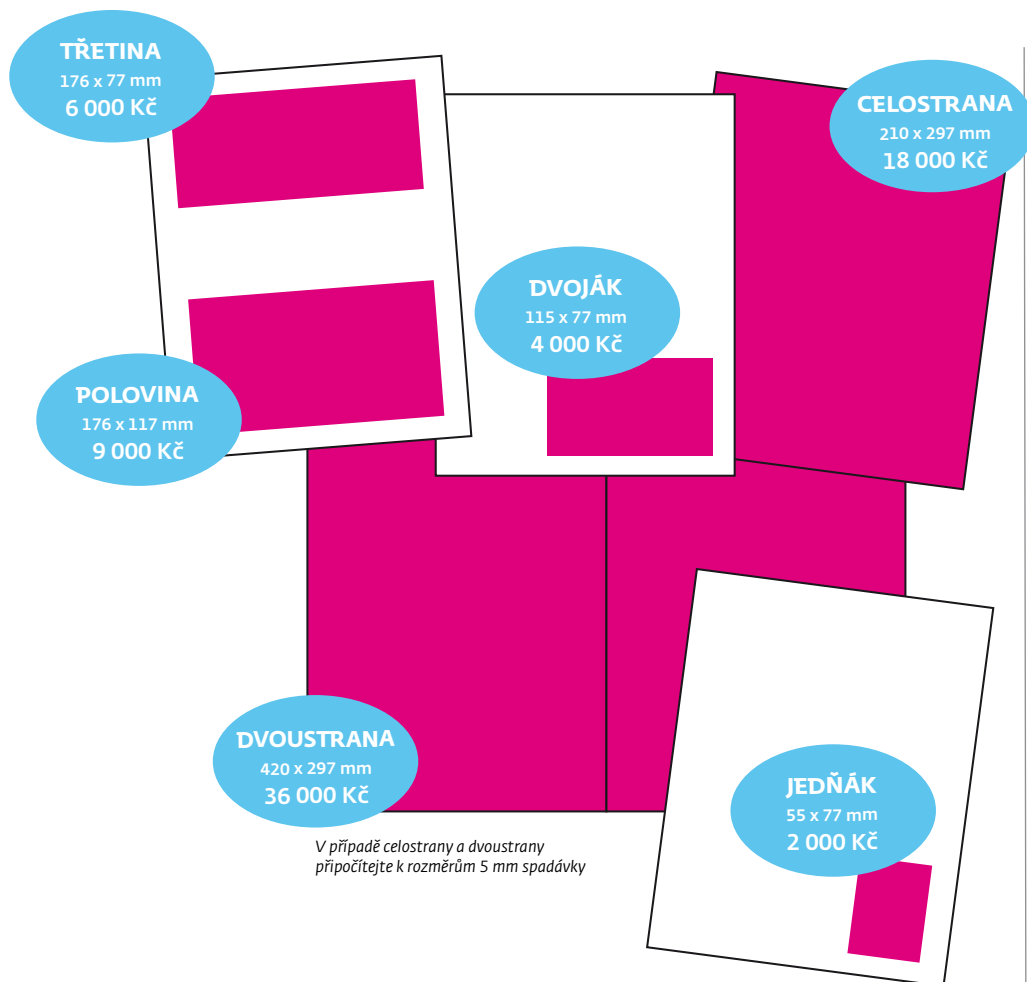

Železničář

VYCHÁZÍ JEDNOU MĚSÍČNĚ | VYDÁVAJÍ ČESKÉ DRÁHY | PLATÍ OD 1. 12. 2024

Příplatky

- za zpracování inzerátu 5–50 % (pouze po domluvě)

Slevy při opakování

- 5 % za každé opakování (ze základní ceny)
- maximální možná sleva 50 % (10 a více opakování)

Termíny pro předání podkladů

14 dní před zveřejněním, kompletní harmonogram tisku pro letošní rok je součástí této nabídky

Technické požadavky

Obrazové předlohy (formáty):

AI, EPS, PDF

Podklady pro tisk v elektronické podobě

PDF – rozkřivkované fonty, CMYK (bez přímých barev),

v tiskové kvalitě (ideálně splňující normu PDF/X-1A)

EPS a AI – Adobe Illustrator CS 4 a nižší, s rozkřivkovanými texty

Vychází jednou měsíčně v nákladu 10 500 výtisků.

Všeobecné podmínky

Redakce přijímá inzeráty na základě písemné objednávky (poštou, e-mailem), která musí obsahovat veškeré fakturační údaje. Redakce neodpovídá za obsahovou správnost inzerátů a není povinna zkoumat, zda jimi nejsou porušována práva třetích osob.

Redakce si vyhrazuje právo:

- odmítnout zveřejnění inzerátu bez udání důvodu.
- nepřijmout objednávku inzerce od zadavatele, který neuhradil předchozí závazky.
- stanovit individuální smluvní podmínky a požadovat před uveřejněním inzerce zálohu ve výši 100 % účtované ceny.
- v případě nedodržení data splatnosti uvedeného na faktuře účtovat zadavateli smluvní pokutu ve výši 0,05 % za každý den prodlení. Náhled inzerátu před zveřejněním bude poskytnut zadavateli na vyžádání. Pokud se v dohodnutém termínu zadavatel nevyjádří k provedené redakční úpravě, předpokládá se, že s ní souhlasí. Zadavatel má nárok na kompenzaci věcné nebo technické chyby vzniklé na straně redakce nebo tiskárny náhradním otištěním. Výtisk s inzerátem se zadavateli zasílá pouze na vyžádání.

Redakce přijímá písemné reklamace do 14 dnů po zveřejnění inzerátu.

Kontakt

České dráhy, a.s.,
redakce Železničáře,
nábřeží L. Svobody 1222,
110 15 Praha 1,
tel.: 720 797 020,
e-mail: zeleznicar@cd.cz,
www.cd.cz

Všechny uvedené ceny jsou bez DPH.
Další slevy možné po dohodě s redakcí.