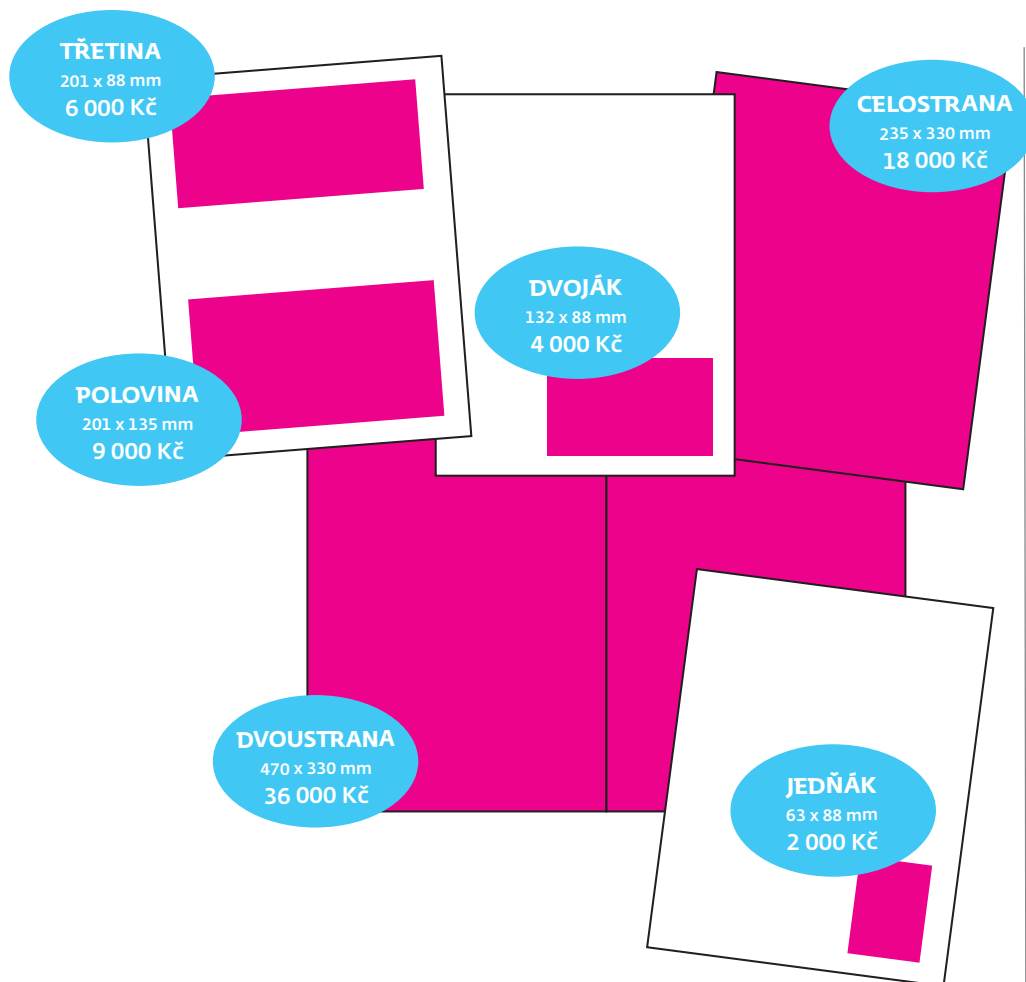

Železničář

VYCHÁZÍ KAŽDÉ DVA TÝDNY | VYDÁVAJÍ ČESKÉ DRÁHY | PLATÍ OD 1. 1. 2017

Příplatky

- za zpracování inzerátu 5–50 % (pouze po domluvě)

Slevy při opakování

- 5 % za každé opakování (ze základní ceny)
- maximální možná sleva 50 % (10 a více opakování)

Termíny pro předání podkladů

14 dní před zveřejněním, kompletní harmonogram tisku pro letošní rok je součástí této nabídky

Technické požadavky

Obrazové předlohy (formáty):

AI, EPS, PDF

Podklady pro tisk v elektronické podobě

PDF – rozkřivkované fonty, CMYK (bez přímých barev), v tiskové kvalitě (ideálně splňující normu PDF/X-1A)

EPS a AI – Adobe Illustrator CS 4 a nižší, s rozkřivkovanými texty

Vychází jednou za 14 dní v nákladu 11 500 výtisků.

Všeobecné podmínky

Redakce přijímá inzeráty na základě písemné objednávky (poštou, e-mailem), která musí obsahovat veškeré fakturační údaje. Redakce neodpovídá za obsahovou správnost inzerátů a není povinna zkoumat, zda jimi nejsou porušována práva třetích osob.

Redakce si vyhrazuje právo:

- odmítnout zveřejnění inzerátu bez udání důvodu.
- nepřijmout objednávku inzerce od zadavatele, který neuhradil předchozí závazky.
- stanovit individuální smluvní podmínky a požadovat před uveřejněním inzerce zálohu ve výši 100 % účtované ceny.
- v případě nedodržení data splatnosti uvedeného na faktuře účtovat zadavateli smluvní pokutu ve výši 0,05 % za každý den prodlení. Náhled inzerátu před zveřejněním bude poskytnut zadavateli na vyžádání. Pokud se v dohodnutém termínu zadavatel nevyjádří k provedené redakční úpravě, předpokládá se, že s ní souhlasí. Zadavatel má nárok na kompenzaci věcné nebo technické chyby vzniklé na straně redakce nebo tiskárny náhradním otištěním. Výtisk s inzerátem se zadavateli zasílá pouze na vyžádání.

Redakce přijímá písemné reklamace do 14 dnů po zveřejnění inzerátu.

Kontakt

České dráhy, a.s.,
redakce Železničáře,
nábřeží L. Svobody 1222,
110 15 Praha 1,
tel.: 972 233 090,
e-mail: balikova@gr.cd.cz,
www.cd.cz

Všechny uvedené ceny jsou bez DPH.
Další slevy možné po dohodě s redakcí.